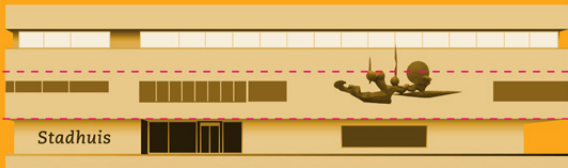

Dutch Design Week
17/25 oktober 2009
Eindhoven

BEYOND THE BOX

Stadhuis als huiskamer voor DDW

level 1

0

Stadhuis

-1

Beyond the box | **Supervisor Salon** | zondag 18 okt 14:00 - 17:00 uur
Beyond the box | **Dogs Event** | maandag 19 okt 10:00 - 17:00 uur
Beyond the box | **Caviar Rouge** | dinsdag 20 okt 11:00 - 13:00 uur
Beyond the box | **Onderwijs = Kunst** | woensdag 21 okt 15:00 - 17:30 uur
Beyond the box | **Openbare Ruimte en Design** | donderdag 22 okt 14:00 - 17:00 uur
Beyond the box | **Lunch café** | vrijdag 23 okt 12:00 - 14:00 uur
Outside the box | **Yksi** | dagelijks 11:00 - 22:00 uur